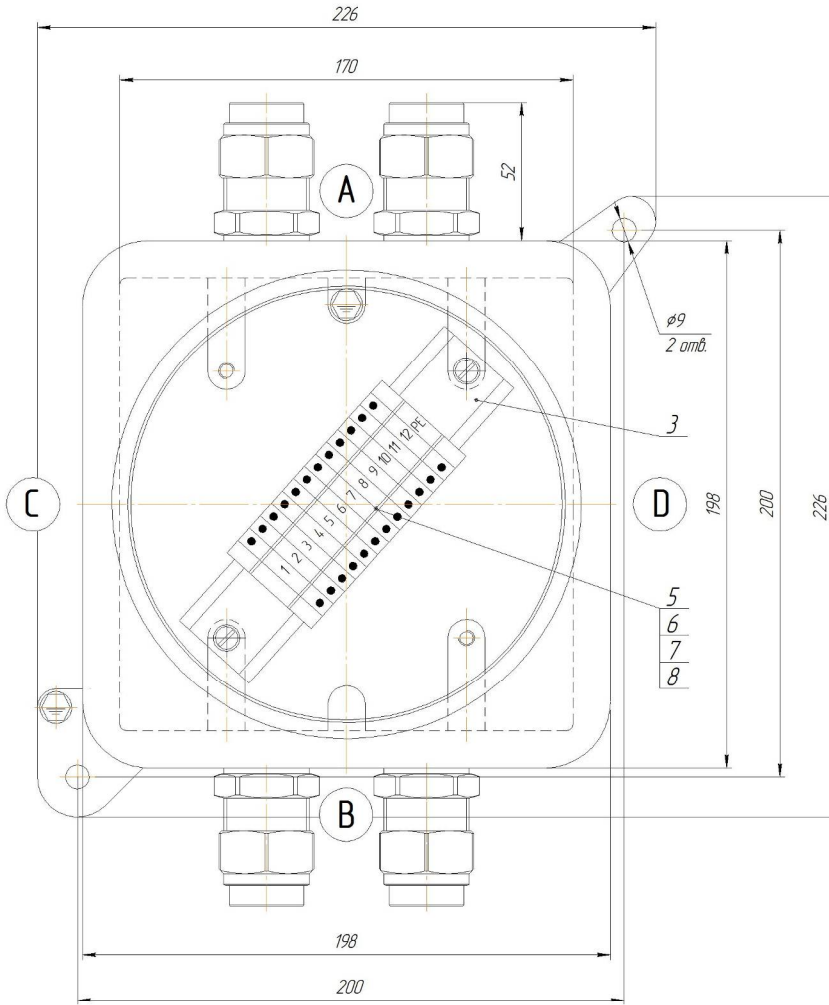

IP66 - °C-ta- + °C		GOREX
Коробка соединительная		№ 2
КВСА □		
<input type="checkbox"/> В	<input type="checkbox"/> А	50-60Гц
ОС АНО ИТЦ "ТЕХНОПРОГРЕСС" №RU C-RU.MH04.B.00080		
ТУ 3424-033-50578968-2013		
ООО "Завод "ГОРЭКС-Светотехника" www.gorex-ex.ru		
ОТКРЫВАТЬ, ОТКЛЮЧИВ ОТ СЕТИ		

Поз.	Обозначение	Наименование	Кол-во / Примечание
<i>Сборочные единицы</i>			
1		Коробка соединительная КВСА-2 19.19.15	1
2		Ввод кабельный ВЛ1-М25/б3/4"	4
<i>Детали</i>			
3		DIN-рейка	1
4		Табличка маркировочная	1
<i>Прочие изделия</i>			
5		Проложная клемма УК 5N	12
6		Клемма защитного провода РЕ	1
7		Заглушка	1
8		Концевой стопор	1

				КВСА-2 19.19.15 4/12 2В/11-М25/б3/4"А 2В/11-М25/б3/4"В			
Исполн.	Лист	№ докум.	Лист	Коробка взрывозащищенная соединительная КВСА-2 Сборочный чертеж	Лит.	Масса	Масштаб
Разработ.	А						1:1
Провер.					Лист	Листов	1
Инженер					ООО "Завод "Горэкс-Светотехника"		
Стр.					Чертеж А1		