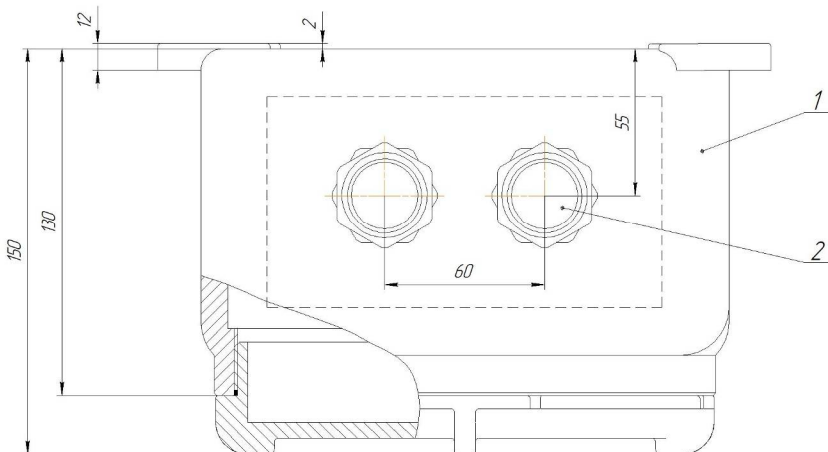

IP66 - °C-ta- + °C		GOREX
Коробка соединительная		№ 2
КВСА □		
<input type="checkbox"/> В	<input type="checkbox"/> А	50-60Гц
ОС АНО ИТЦ "ТЕХНОПРОГРЕСС" №RU C-RU.MH04.B.00080		
ТУ 3424-033-50578968-2013		
ООО "Завод "ГОРЭКС-Светотехника" www.gorex-ex.ru		
ОТКРЫВАТЬ, ОТКЛЮЧИВ ОТ СЕТИ		

Поз.	Обозначение	Наименование	Кол-во / Примечание
<i>Сборочные единицы</i>			
1		Коробка соединительная КВСА-2 19.19.15	1
2		Ввод кабельный ВЛ1-М25/б3/4"	4
<i>Детали</i>			
3		DIN-рейка	1
4		Табличка маркировочная	1
<i>Прочие изделия</i>			
5		Проложная клемма УК 5N	12
6		Клемма защитного провода РЕ	1
7		Заглушка	1
8		Концевой стопор	1

				КВСА-2 19.19.15 4/12 2В/11-М25/б3/4"А 2В/11-М25/б3/4"В			
Исполн.	Лист	№ докум.	Лист	Коробка взрывозащищенная соединительная КВСА-2 Сборочный чертеж	Лит.	Масса	Масштаб
Разработ.	А						1:1
Провер.					Лист	Листов	1
Инженер					ООО "Завод "Горэкс-Светотехника"		
Стр.					Чертеж А1		