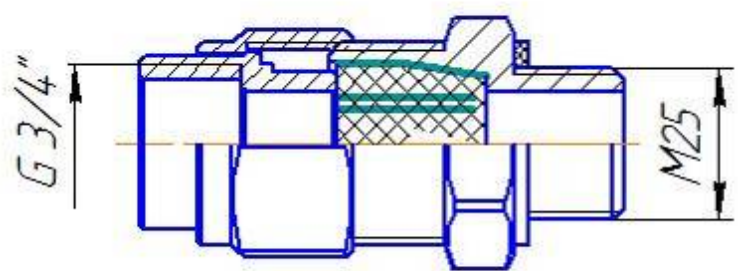

5.ГЭ.003.004СБ ВЛ

Перв. примен.

Справ. №

Подп. и дата

Изм. № докум.

Взам. инв. №

Подп. и дата

Изм. № подл.

Изм.	Лист	№ докум.	Подп.	Дата
Разраб.		Короткая		
Проб.		Зюшicina Т.А.		
Т.контр.		Терехова Л.Ф.		
И.контр.		Лунькова Г.А.		
Утв.		Кашин С.А.		

5.ГЭ.003.004СБ ВЛ

Кабельный ввод ВЛ
Сборочный чертеж

Лит.	Масса	Масштаб
A	см.табл.	1:1
Лист	Листов	1
ООО "Завод Горэкс-Светотехника"